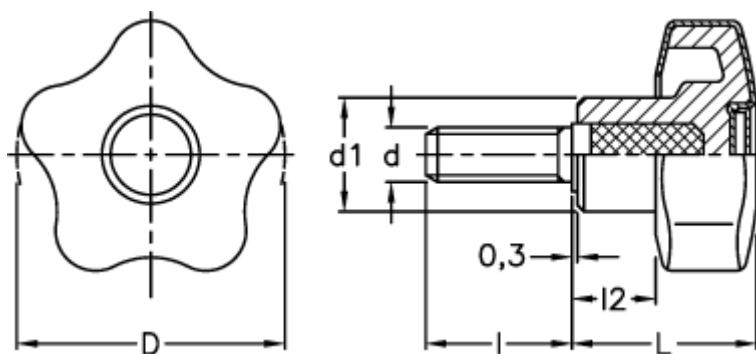

Varenummer: 23021699713

Beskrivelse: E+G Stjernegreb i termoplast

VCT.53 p-M10x20 SOFT C3 dækkappe RAL7035 - grå

Mål

D = 53

d1 = 19.0

d 6g = M10

l = 20

L = 34.0

l2 = 13.0